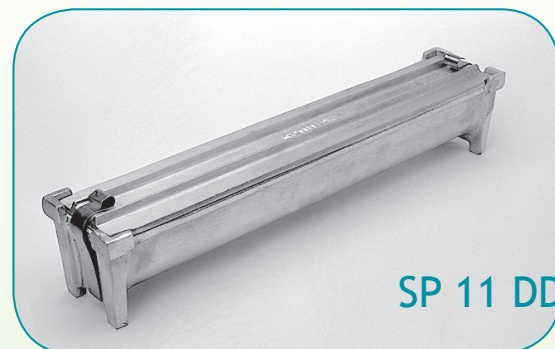

ROND, PLAT DEKSEL
DEMI-LUNE, COUVERCLE PLAT
ROUND, FLAT LID
RUND, FLACHER DECKEL

	bestel n°	lengte	breedte	diepte	inhoud (lit)
	n° de réf.	longueur	largeur	profondeur	contenu l.
	order n°	length	width	depth	content l.
	bestell n°	länge	breite	tiefe	inhalt l.
6.239100	SP 11	258	73	74	1,2
6.239110	SP 11 D	515	72	74	2,3
6.239120	SP 11 DD	515	72	74	2,3
6.242119	SP 11 DQ	515	72	74	2,3
6.239150	SP 11 DS	515	72	74	2,3
6.242010	SP 11 H	258	74	73	1,2
6.239155	SP 11 DSR	515	72	74	2,3
6.239080	SP 15 DS	505	90	85	3,4
6.239190	SP 15 J	491	90	85	3,3
6.239090	SP 2 D	450	120	103	4,5
6.239091	SP 3 D	510	75	63	2,5
6.239170	BA 1	508	94	86	3,4
6.239201	BD 2	230	130	90	2,7
6.239010	1 B	244	104	105	2,2
6.239020	1 BD	490	104	105	4,5
6.239030	1 BDS	490	104	111	4,9
6.239040	1 BDP	490	104	104	4,5
6.239050	1 BDI	490	104	103	4,5
6.239200	1 BDL	585	105	105	5,6
6.240010	C 4	362	63	66	1,2
6.240030	C 4 L	362	63	61	1,2
6.240040	C 4 M	362	63	61	1,2
6.240020	C 4 D	362	63	66	1,2
6.240050	C 5	375	63	61	1,3
6.240070	C 6	450	50	50	1
6.240060	C 8	499	96	75	3,1
6.240065	C 9	336	127	90	3,4
6.240075	C 3	413	62	48	1,2
6.242020	PL 1	487	97	97	3,9
6.240860	PL 5	415	142	113	5,2
6.242030	PL 3	465	158	115	6
6.242250	PL 3 J	465	158	115	6